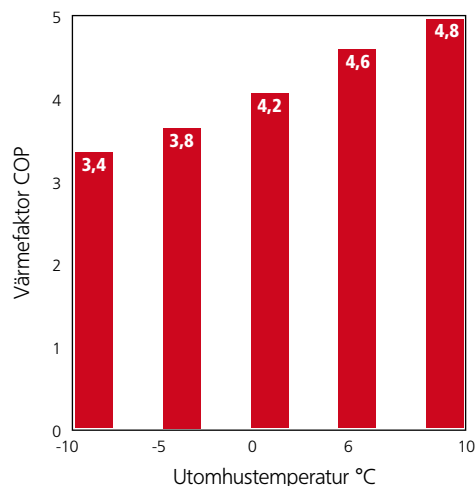

## BEHAGLIG VÄRME & JÄMN TEMPERATUR

Dina golv blir varma och sköna genom att den varma luften pressas ner mot golvet. Den varma luften sprids effektivt och temperaturen blir jämn. När du vill använda din värmepump i kylläge sprids luften utefter taket för att undvika drag.

## AVANCERAD LUFTRENING

Inomhusdelen har ett fotokatalytiskt filter med titanapatit som avlägsnar:

- > Pollen & damm
- > Bakterier & virus
- > Formaldehyd
- > Dålig lukt

## INBYGGD INTELLIGENS

Den nya trådlösa fjärrkontrollen har en mycket snygg design, är lättanvänd och är utrustad med en veckotimer. Med denna timer kan du programmera ett 7-dagarsschema med 4 olika händelser varje dag.

## ENERGIEFFEKTIVT & MILJÖVÄNLIGT

Daikins värmepumpar ger dig värme när du behöver den som bäst, d.v.s vid låga temperaturer. I stapel-diagrammet nedan ser du hur effektiv värmepumpen är vid olika utomhustemperaturer. För 1 tillförd kW får du t.ex hela 3,4 kW värme tillbaka vid -10°C.